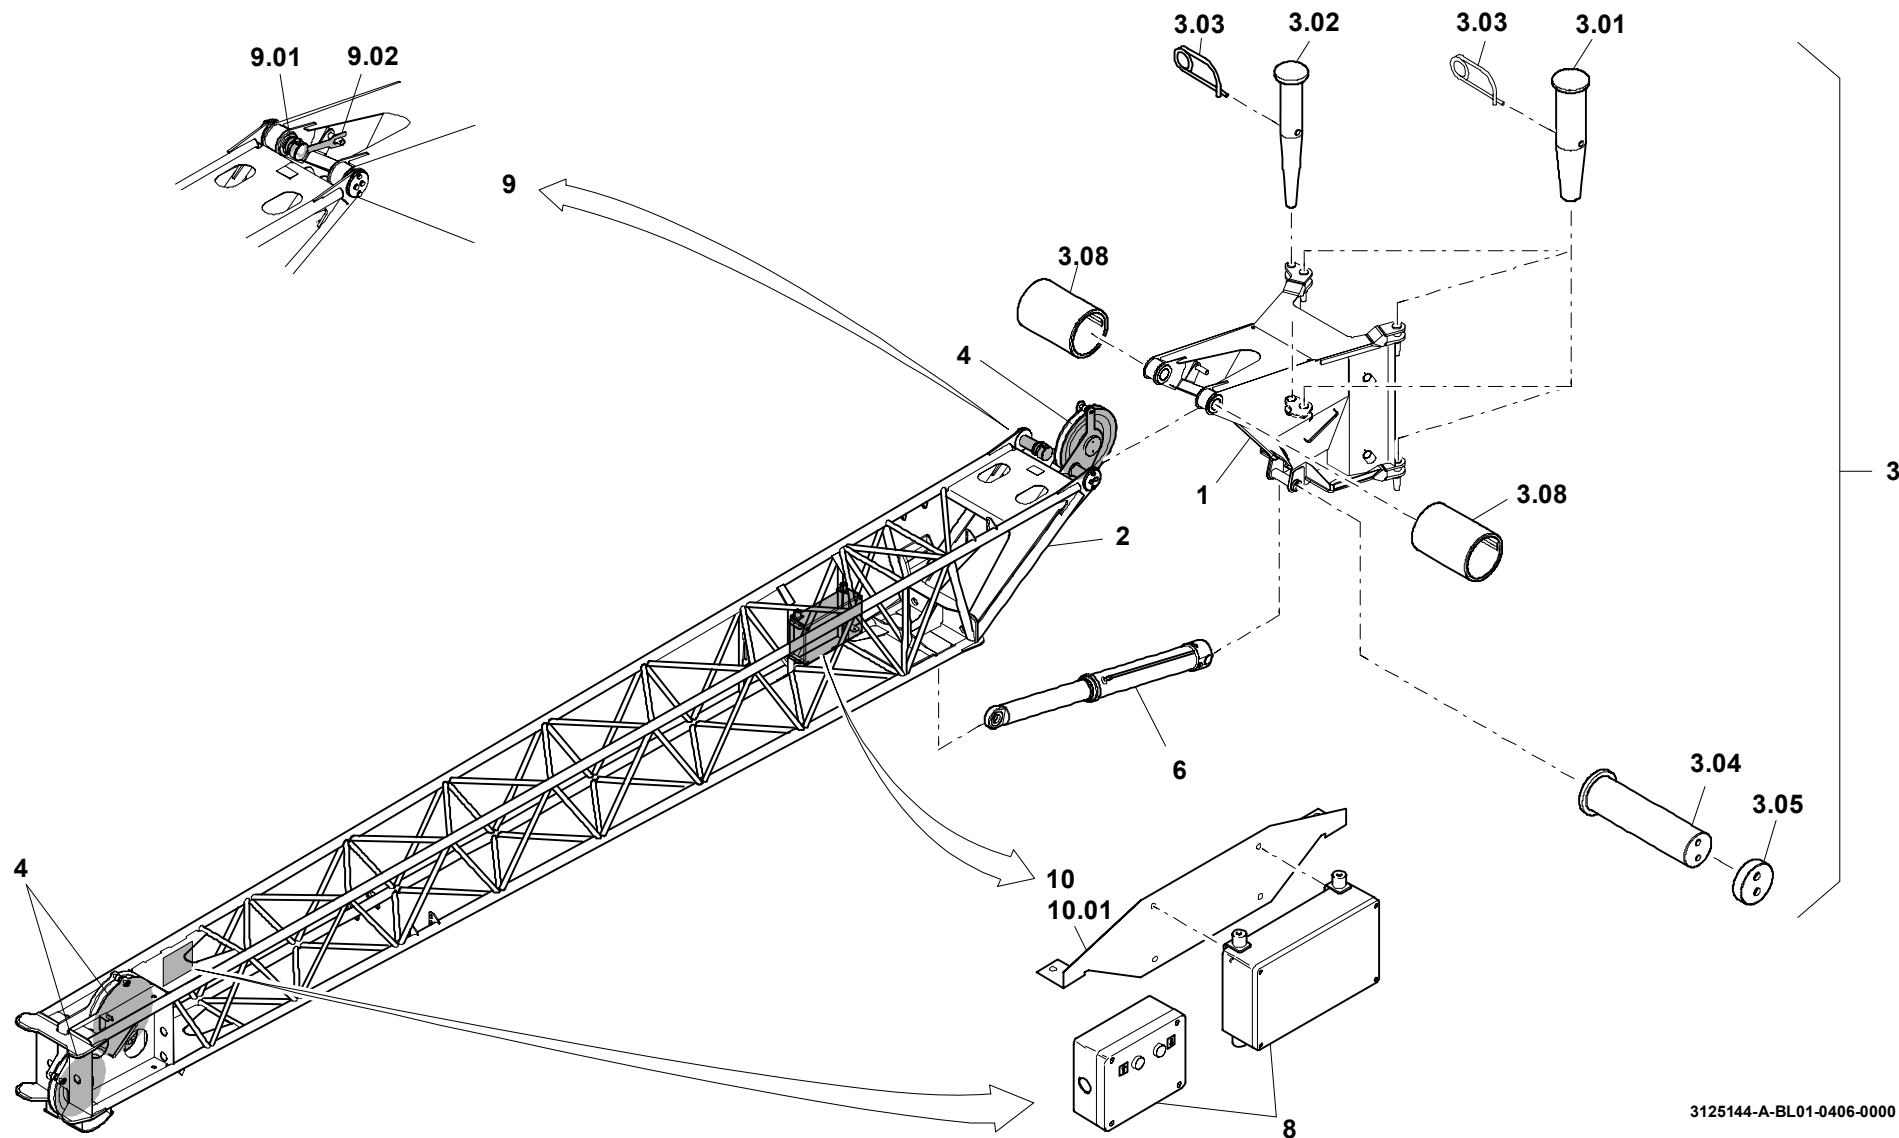

GROVE

KLAPPSPITZE 9M
SWING-AWAY JIB 9M

BILDTADEL
PICTORIAL DISPLAY

GMK 4080
BE 710
G 173

04.06

3125144-ETL A

1/1

3125144-A-BL01-0406-0000